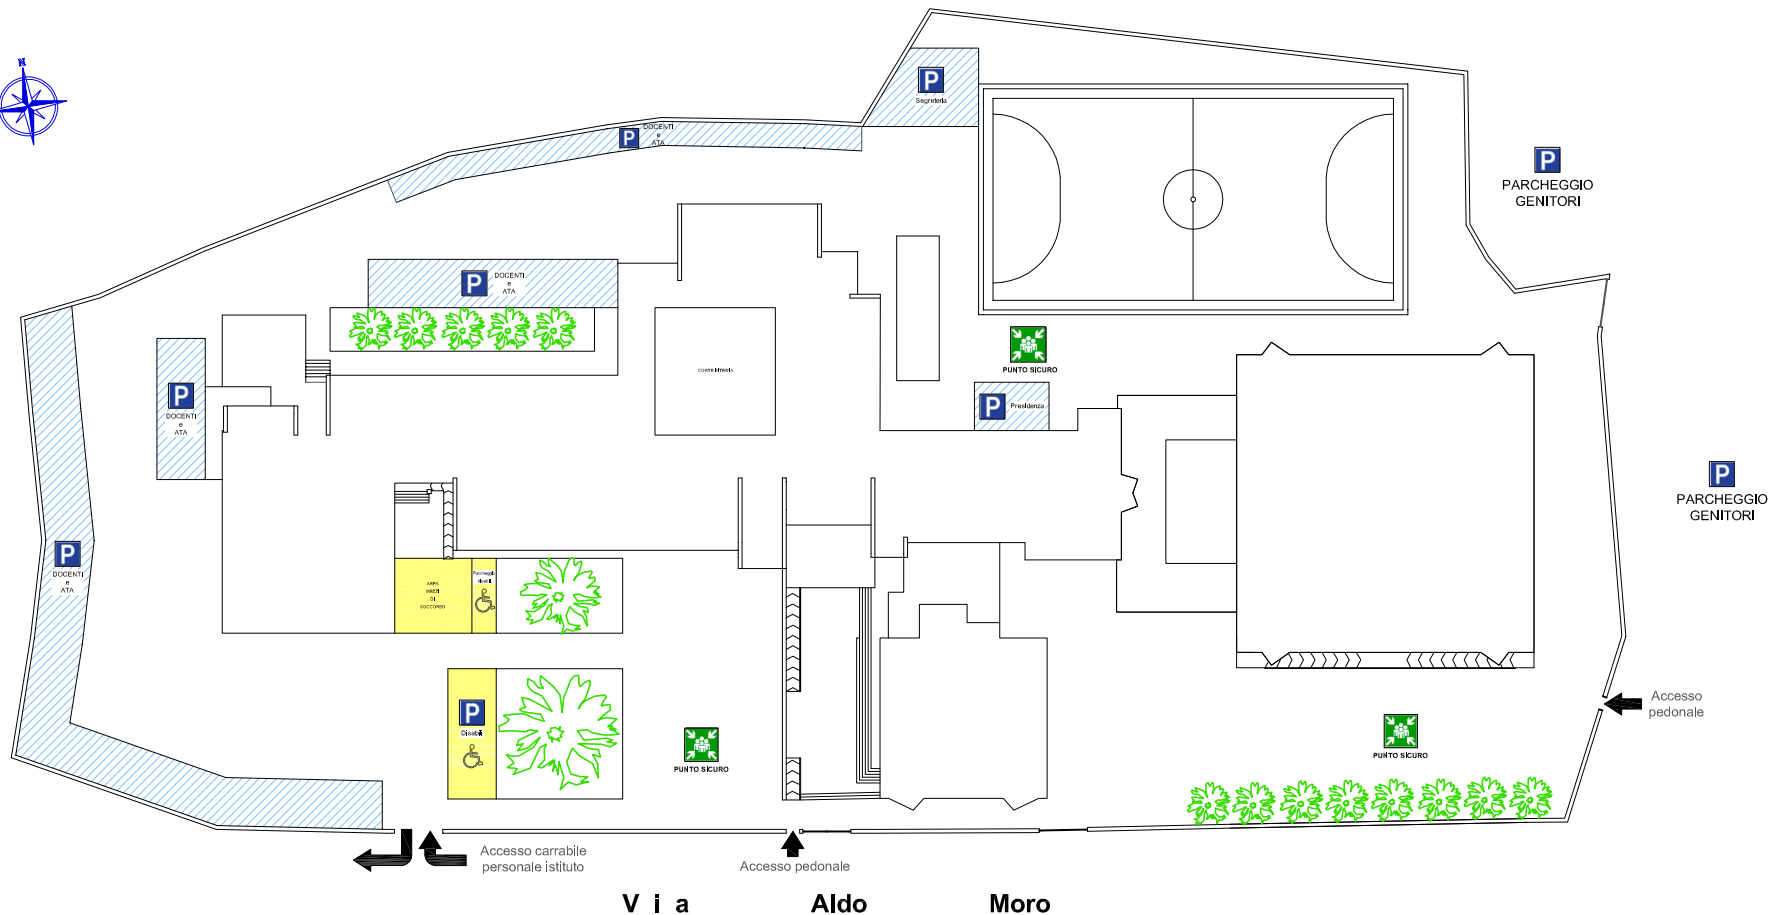

PLANIMETRA AREA ESTERNA

I. C. "Gino Rossi Vairo" - Via Aldo Moro, 1 - Agropoli (SA)

ORGANIZZAZIONE DEGLI SPAZI ESTERNI DI PERTINENZA

A.S. 2014 - 2015

RSPP: prof. Alessandro Barone

RS: D.S. prof. Bruno Bonfrisco