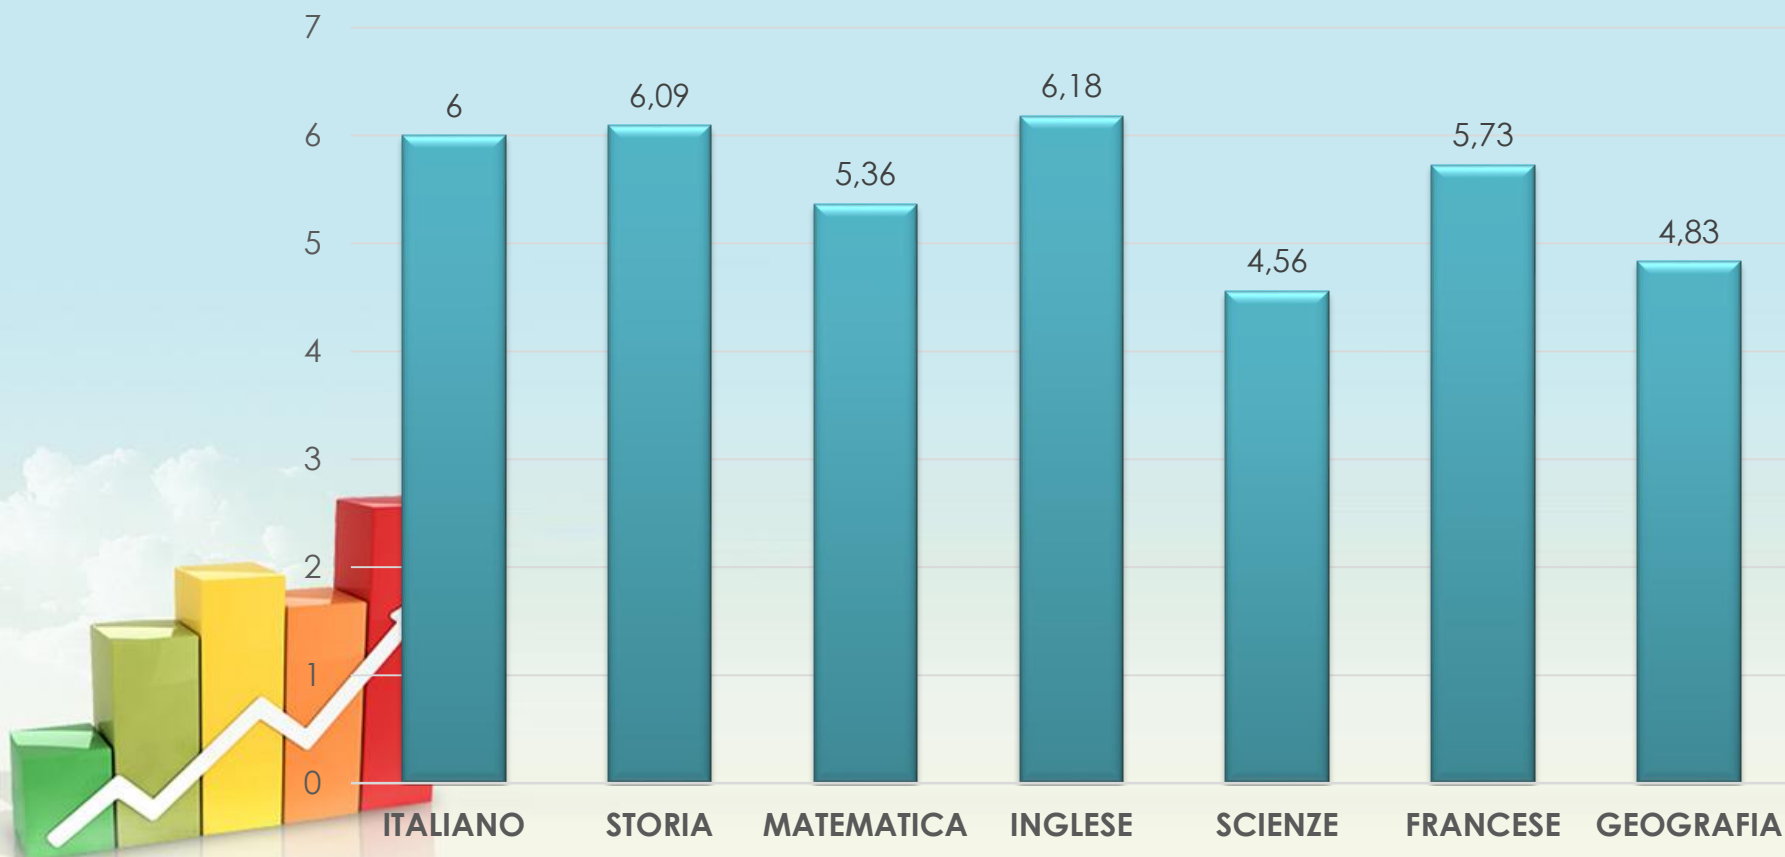

RISULTATI

prove d'ingresso Scuola Secondaria 2° grado

alunni del nostro Istituto (medie)

Classe I Sezione C articolazione Amministrazione Finanza e Marketing