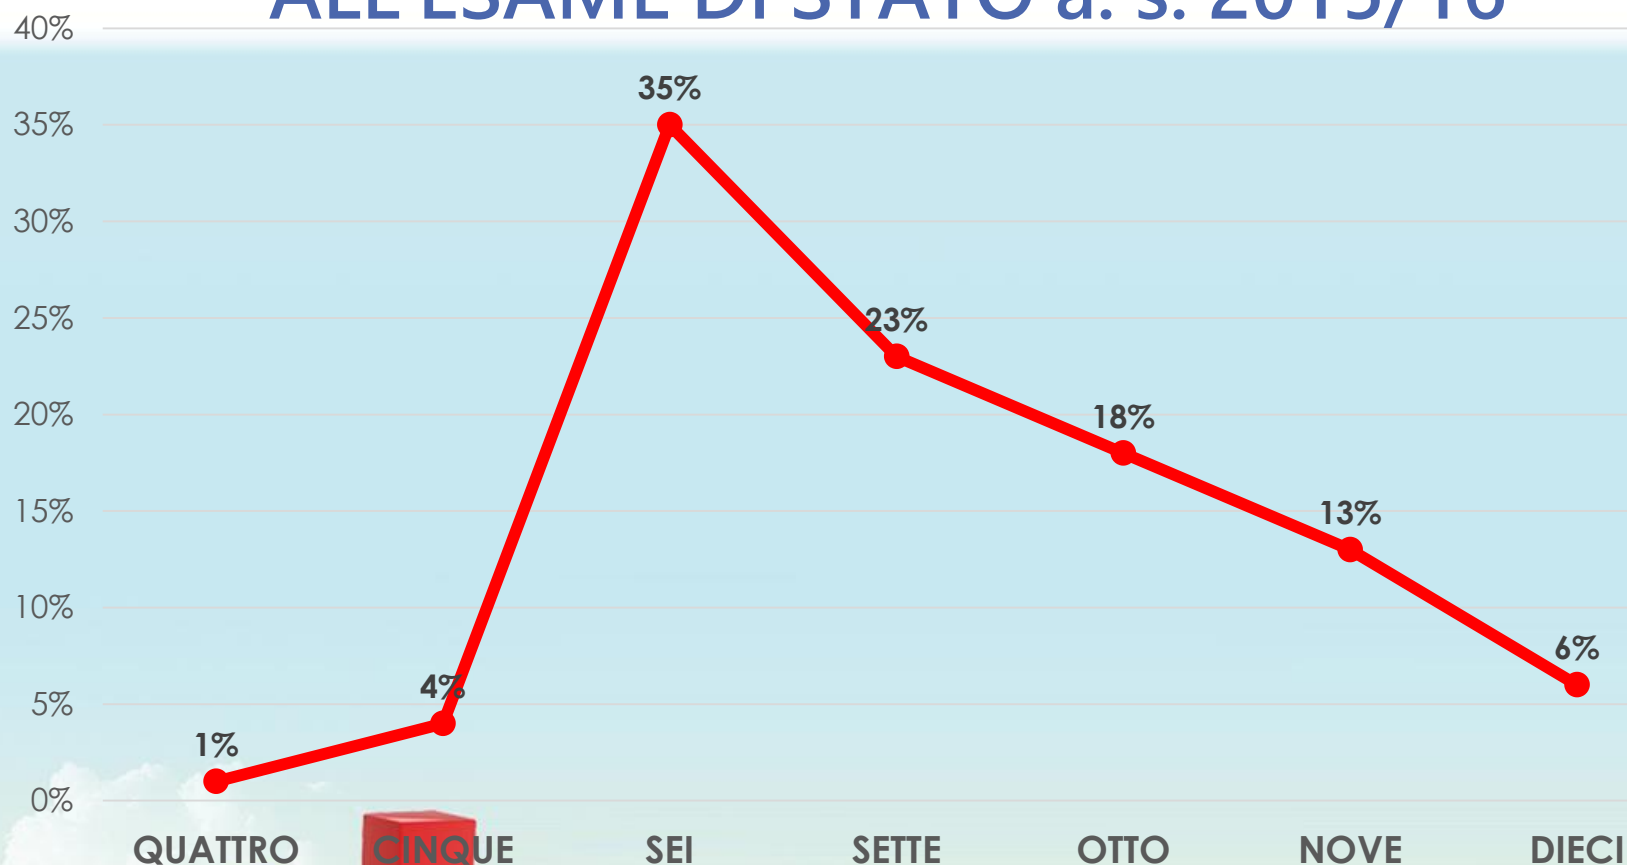

Classe I Sezione C articolazione Amministrazione Finanza e Marketing

RISULTATI ESAME DI STATO a. s. 2015/16

Alunni licenziati 256

F.S. Valeria MAGNA

RISULTATI AMMISSIONE ALL'ESAME DI STATO a. s. 2015/16

F.S. Valeria MAGNA

**Comparazione
delle valutazioni
dei nostri alunni in uscita
con le valutazioni
alle prove d'ingresso nelle
scuole secondarie 2° grado
presenti sul territorio**

F.S. Valeria MAGNA

F.S. Valeria MAGNA

Comparazione ammissione all'esame – esiti esame di stato e prove d'ingresso