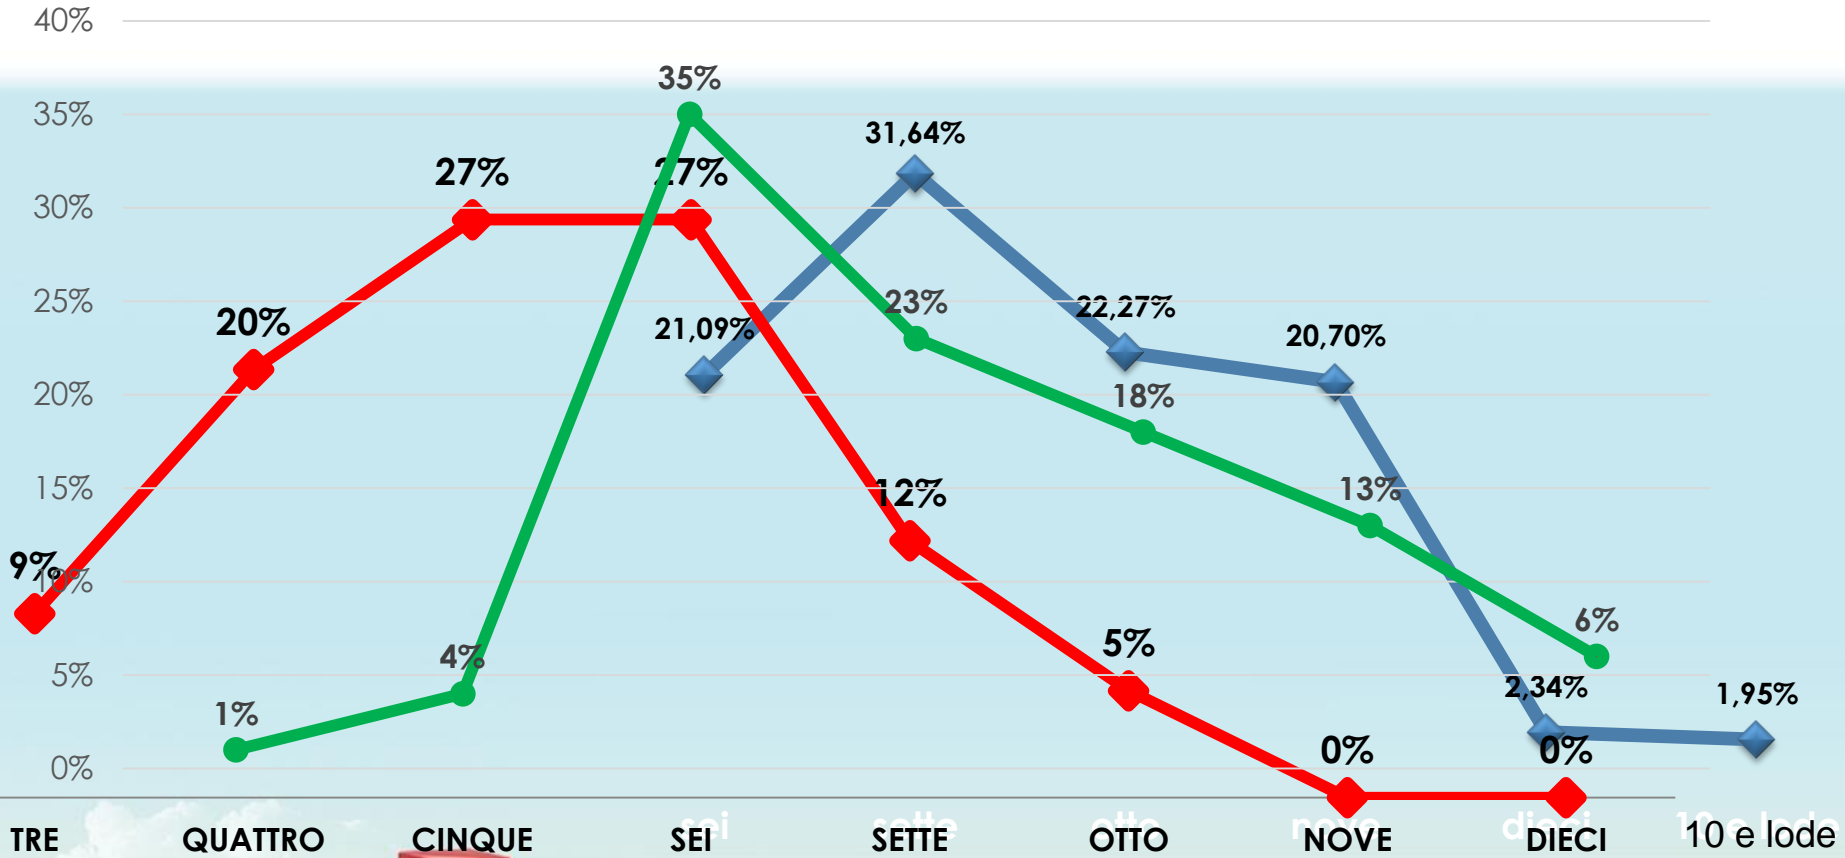

**Comparazione
delle valutazioni
dei nostri alunni in uscita
con le valutazioni
alle prove d'ingresso nelle
scuole secondarie 2° grado
presenti sul territorio**

F.S. Valeria MAGNA

F.S. Valeria MAGNA

Comparazione ammissione all'esame – esiti esame di stato e prove d'ingresso

- Voto ammissione esame
- ◆— Voto esame di stato
- ◆— Voto prove d'ingresso scuola secondaria 2° grado

F.S. Valeria MAGNA

■ 2° Q 15-16

■ ESAME di STATO

■ INGRESSO SCUOLA SECONDARIA 2° GRADO

F.S. Valeria MAGNA