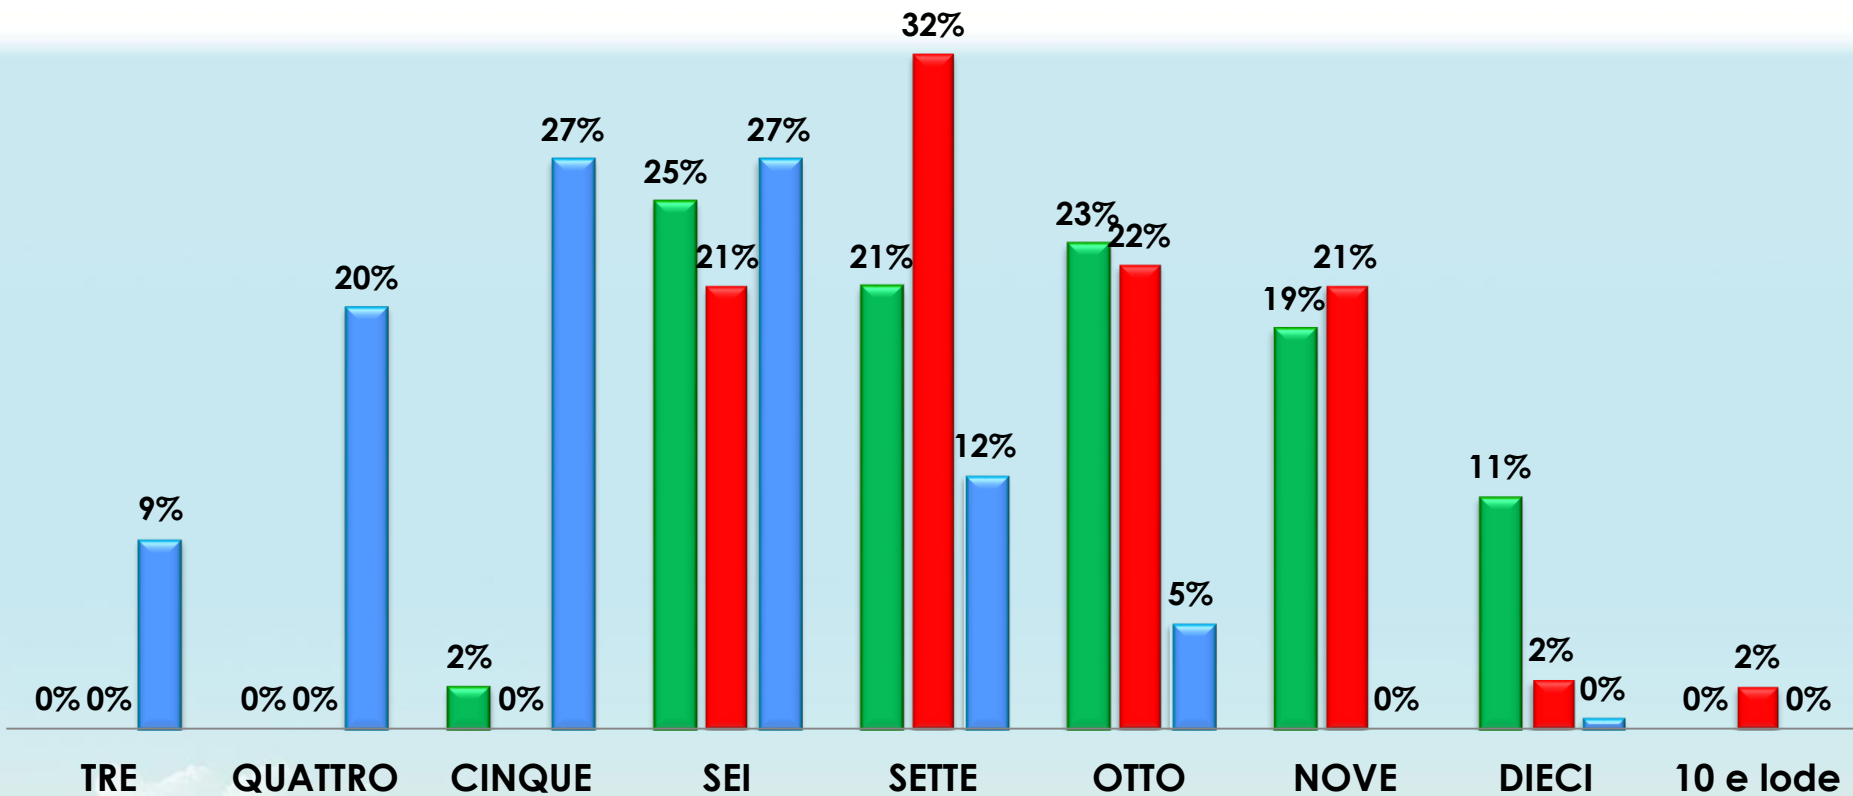

**Comparazione
delle valutazioni
dei nostri alunni in uscita
con le valutazioni
alle prove d'ingresso nelle
scuole secondarie 2° grado
presenti sul territorio**

F.S. Valeria MAGNA

F.S. Valeria MAGNA

Comparazione ammissione all'esame – esiti esame di stato e prove d'ingresso

- Voto ammissione esame
- ◆— Voto esame di stato
- ◆— Voto prove d'ingresso scuola secondaria 2° grado

F.S. Valeria MAGNA

■ 2° Q 15-16

■ ESAME di STATO

■ INGRESSO SCUOLA SECONDARIA 2° GRADO

F.S. Valeria MAGNA