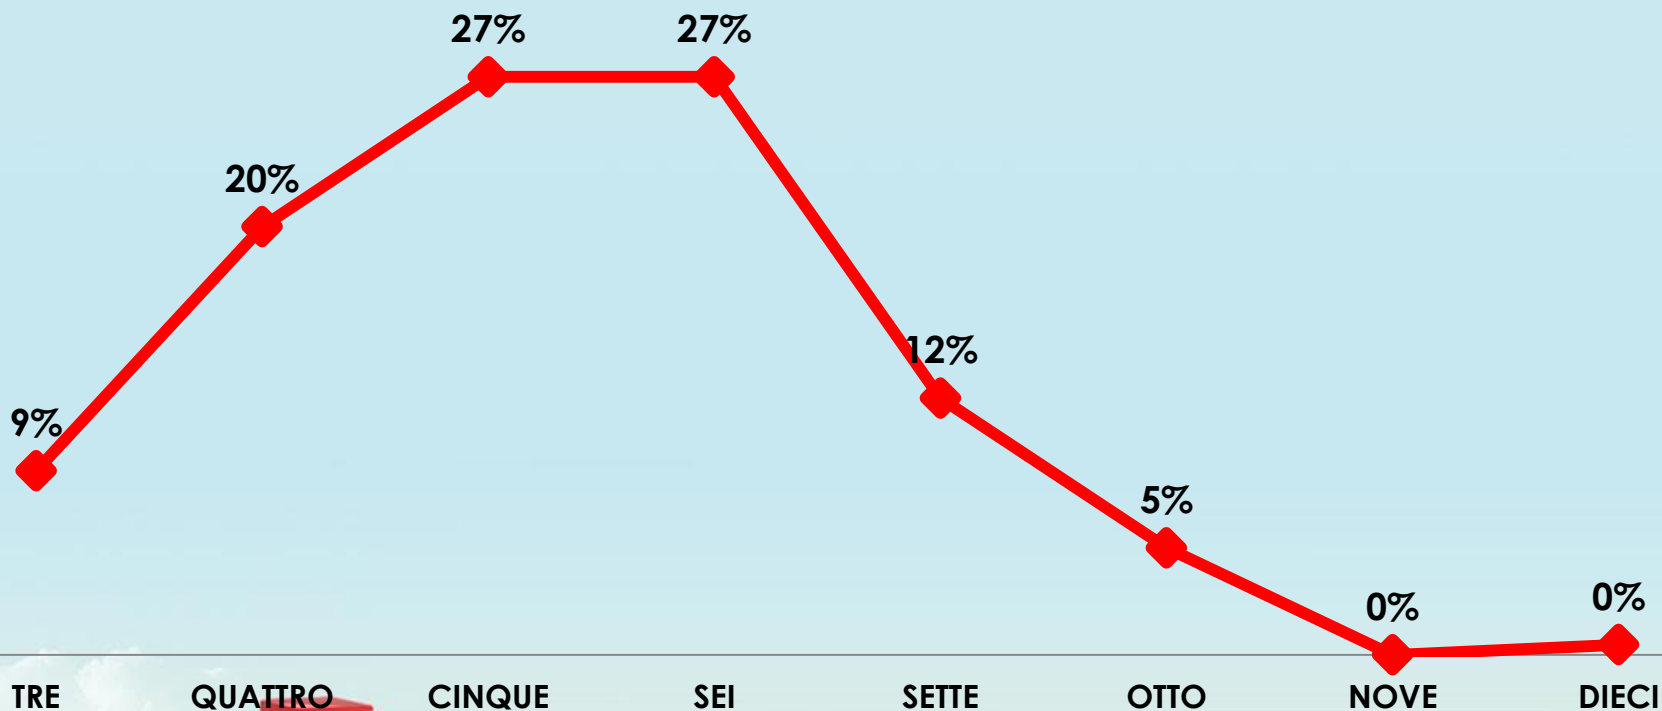

DAL PRIMO AL SECONDO CICLO D'ISTRUZIONE

Dirigente Scolastico
Prof. Bruno Bonfrisco

FUNZIONE STRUMENTALE
«Monitoraggio e Autovalutazione dell' Istituto»

Continuità verticale:
confronto tra i risultati della fine del 1°
ciclo e inizio del 2° ciclo d'istruzione
a. s. 2016/2017

F. S.
Valeria Magna

Valutazioni ingresso

Scuola sec. 2° grado presenti sul territorio

a. s. 2016-17

I risultati si riferiscono a **45** alunni iscritti
all' IIS «Vico-De Vivo»
usciti dal nostro Istituto l'a.s. 2015/16