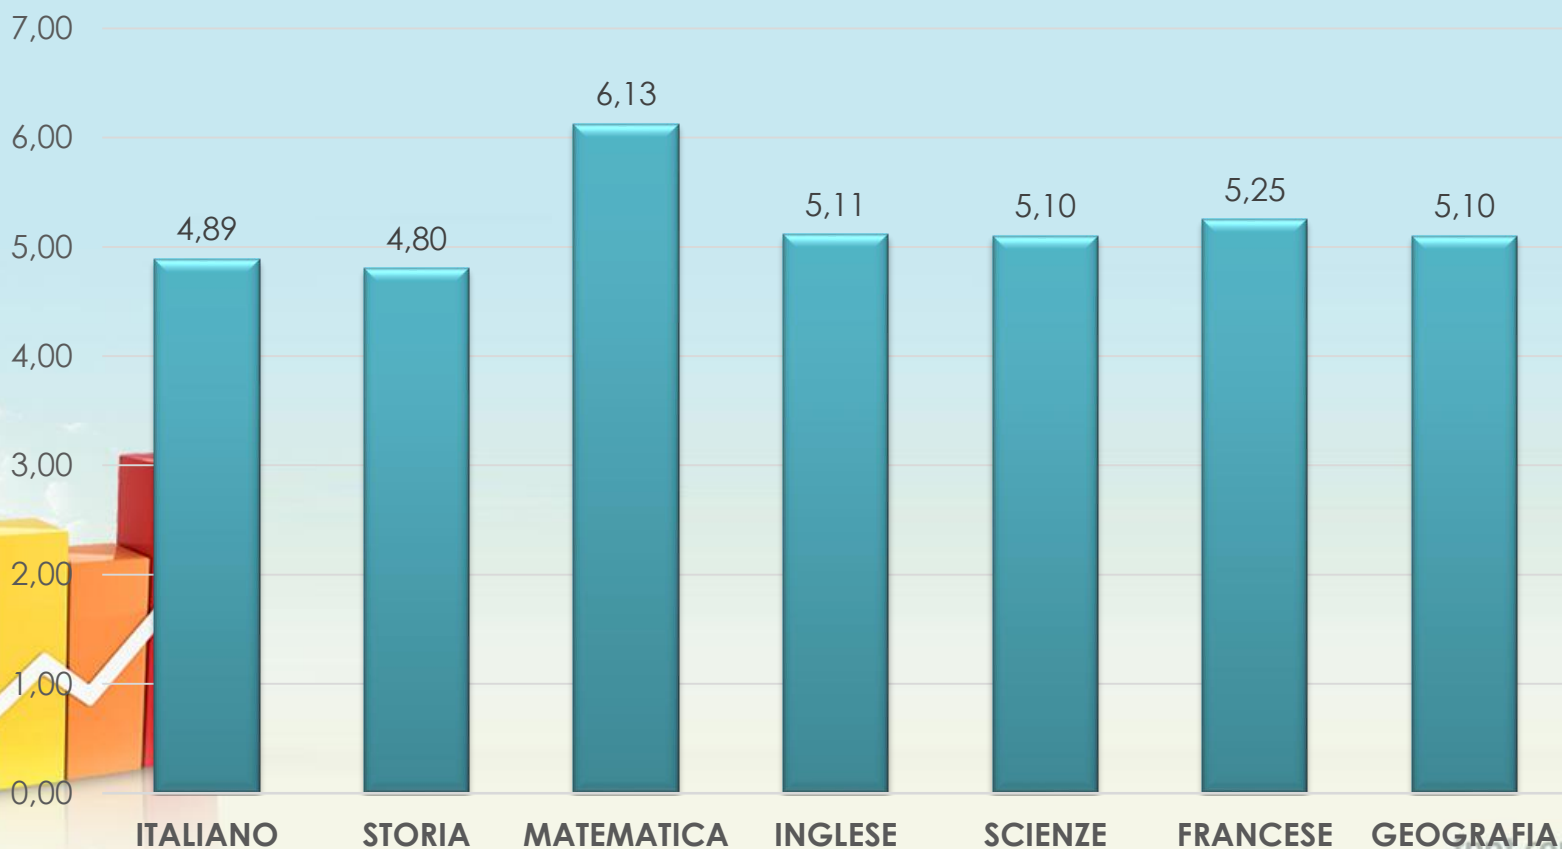

F. S.
Valeria Magna

Valutazioni ingresso

Scuola sec. 2° grado presenti sul territorio

a. s. 2016-17

I risultati si riferiscono a **45** alunni iscritti
all' IIS «Vico-De Vivo»
usciti dal nostro Istituto l'a.s. 2015/16

F.S. Valeria MAGNA

RISULTATI

prove d'ingresso Scuola Secondaria 2° grado

alunni del nostro Istituto

(medie)

Classe I Sezione A Corso M.A.T.
N° 6 alunni

Classe I Sezione A corso C.A.T.
(geometra)
N° 10 alunni

RISULTATI

prove d'ingresso Scuola Secondaria 2° grado

alunni del nostro Istituto (medie)

Classe I Sezione A articolazione Amministrazione
Finanza e Marketing
N° 10 alunni

RISULTATI

prove d'ingresso Scuola Secondaria 2° grado